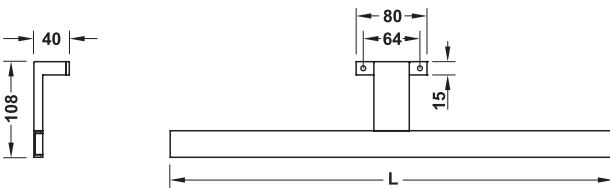

## LED 1825

Anbauleuchte, 230 V, IP44

230 V EU 

L = Länge

300 mm	500 mm		
4000 K	4000 K	80°	
1460 lx	1790 lx		250 mm
520 lx	670 lx		500 mm
300 lx	390 lx		750 mm

- > homogene Ausleuchtung
- > spritzwassergeschützt für Einsatz in Feuchträumen
- > Konverter unsichtbar im Gehäuse integriert

- > dimmbar: nein
- > Einsatzbereich: Bad-Spiegelschränke
- > Gehäuse Werkstoff: Kunststoff
- > Lebensdauer: 30000 h
- > Farbwiedergabeindex Ra: >80
- > Energieeffizienzklasse: A
- > Schutzart: IP44
- > Montage: zum Schrauben

### Lieferumfang

1 Leuchte mit integriertem Konverter und 850 mm Zuleitung

Farbtemperatur K	Lichtfarbe	Leistung W	Lichtstrom lm	Lichtausbeute lm/W	Länge mm	verchromt	schwarz
4000	kaltweiß	5	400	80	300	833.14.320	833.32.100
		8	640	80	500	833.14.321	833.32.101